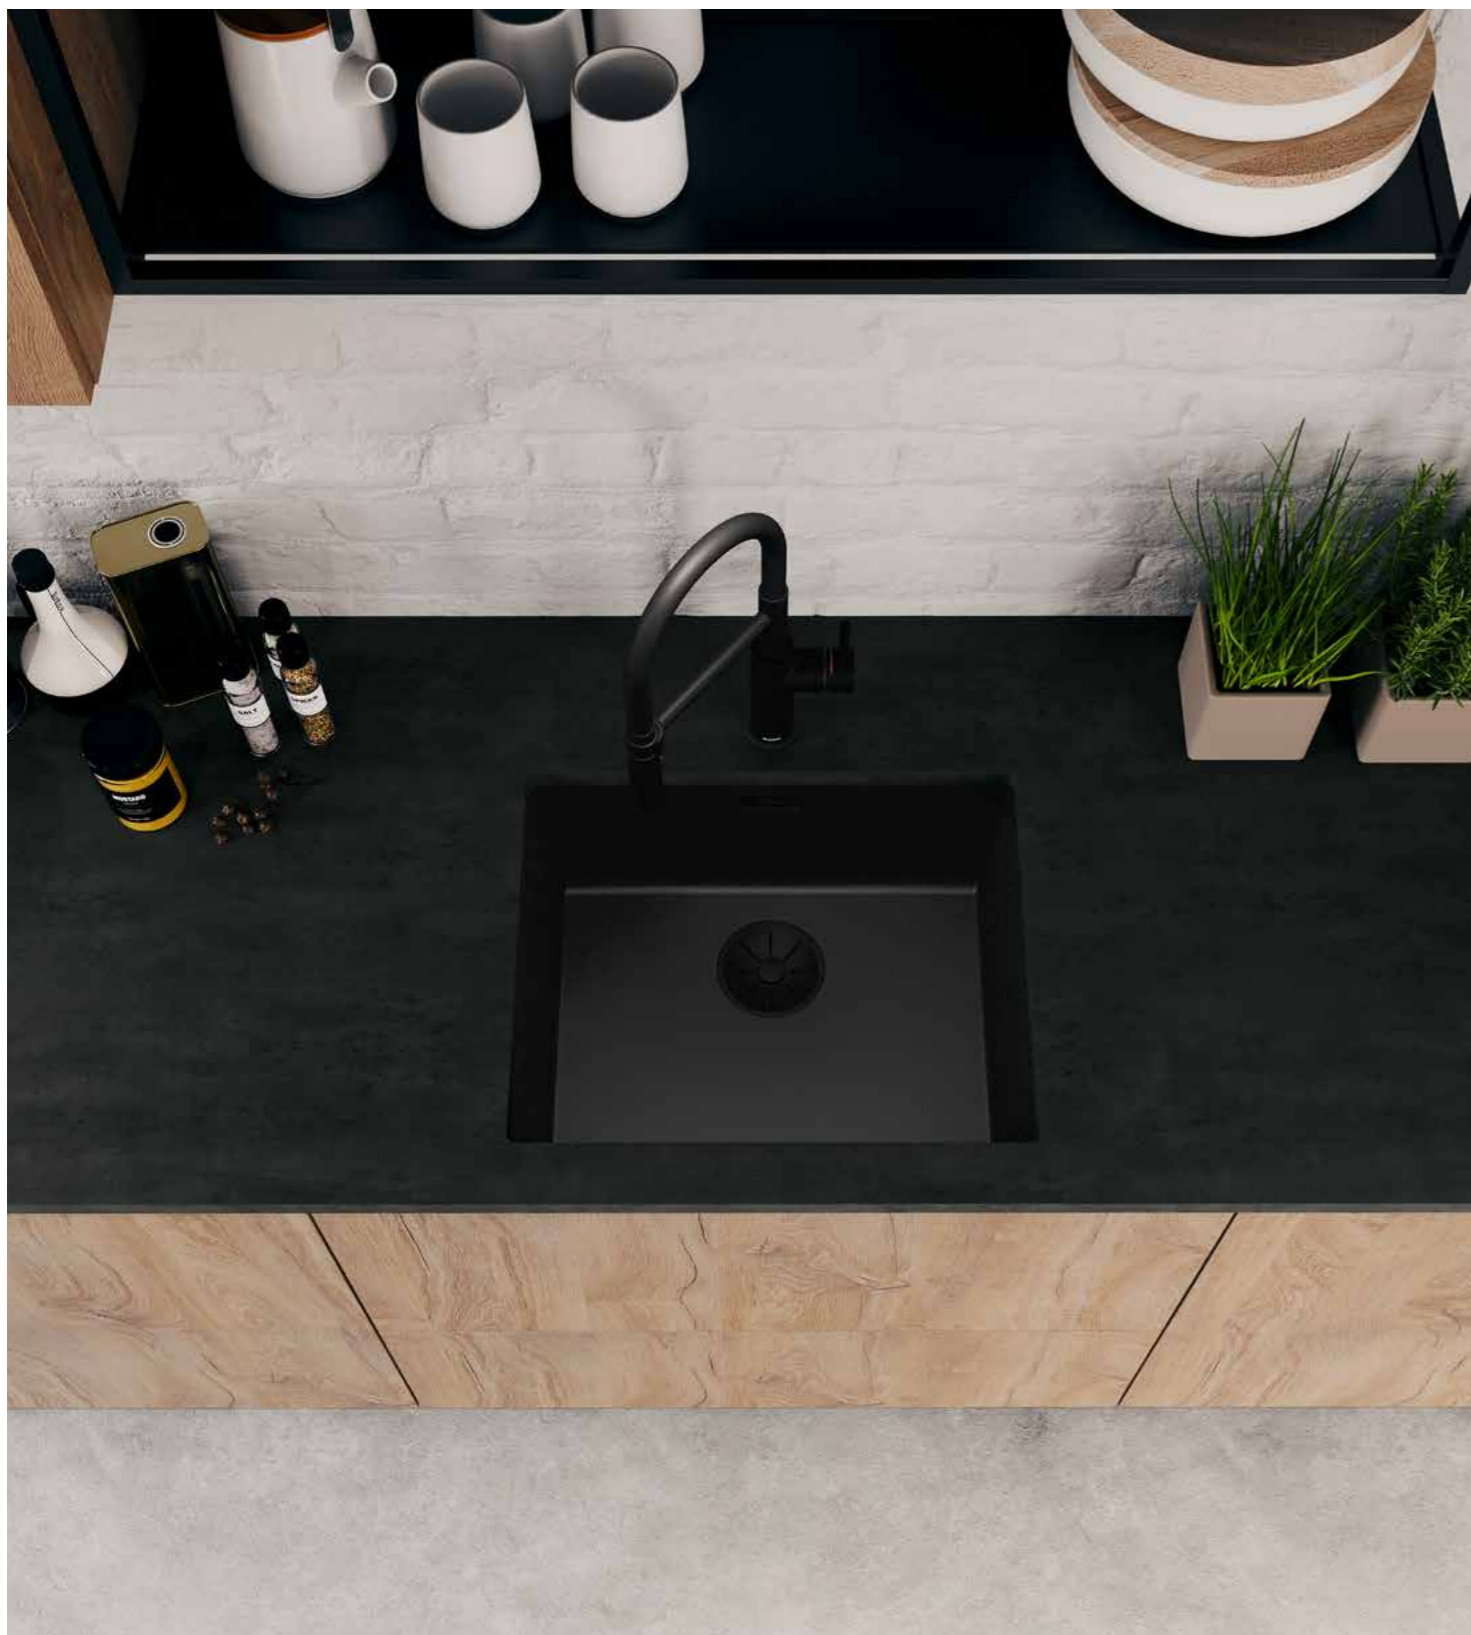

INSPIRATIONEN FÜR SIE

Wählen Sie Ihre Lieblingskombination für den besten Wasserplatz

Allen BLANCO UNIT Inspirations gemeinsam ist ein durchgängiges Konzept für unterschiedliche Anforderungen. Da gibt es beispielsweise Idealkombinationen für Designenthusiasten, Kombinationen für den Familienhaushalt oder auch für Kücheneinsteiger.

Ihr Wasserplatz soll sich durch ein spezielles Material wie Silgranit auszeichnen oder in einer kleinen Küche großartig wirken? Kein Problem, die BLANCO UNIT Inspirations kombinieren bewährte Lösungen aus dem vielfältigen BLANCO Produktprogramm.