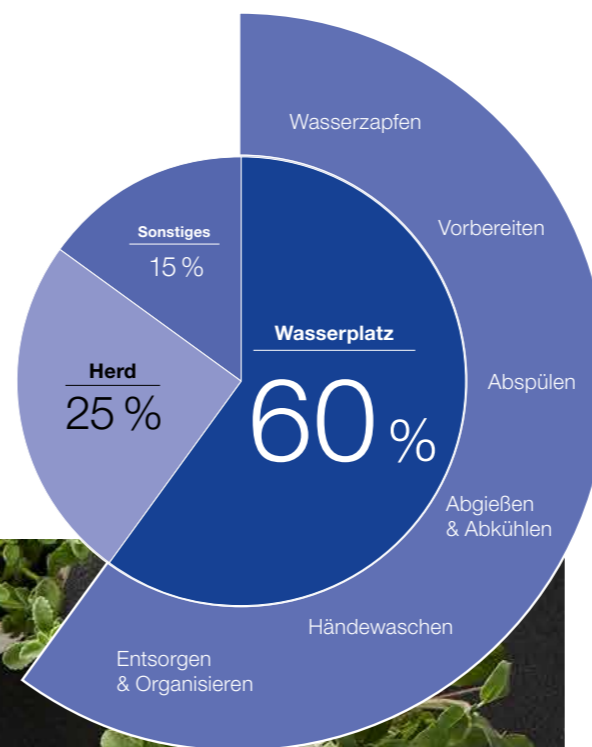

DER WASSERPLATZ – DAS HERZ DER KÜCHE

Wo sich alles um Komfort und Genuss dreht

Er steht im Mittelpunkt des Küchenalltags, der Ort, der uns mit dem Lebensmittel Nr. 1, Wasser, versorgt. Denn hier verbringen wir die Hälfte unserer Küchenzeit und erledigen unzählige Aufgaben: von Gläser füllen über Speisen vorbereiten bis Wertstoffe und Abfälle entsorgen.

Unser Wasserplatz in der Küche muss höchsten Ansprüchen genügen. Alles soll schnell von der Hand gehen, dazu müssen alle Komponenten perfekt aufeinander abgestimmt sein. BLANCO bietet dazu eine außergewöhnlich effiziente Systemlösung – die BLANCO UNIT.

Mit BLANCO eine perfekte Einheit

+

+

=

Armatur oder Wassersystem – Genuss für jeden Geschmack

Ausziehbare Brause, versenkbare Vorfensterlösung oder multifunktionales Wassersystem zum Sprudeln, Filtern oder um kochendes Wasser zu zapfen: Armaturen und Wassersysteme von BLANCO gibt es in vielen Varianten und außergewöhnlichen Designs.

Spülen und Becken – Raum für jeden Handgriff

BLANCO Spülen und Becken sind in bedarfsgerechten Größen erhältlich, mit durchdachter Funktionalität ausgestattet und aus faszinierenden Materialien gefertigt. Nebenbei sind sie auf den Standard-Unterbaukasten abgestimmt, was die Planung erleichtert.

Abfalllösung und Organisation für den Unterschrank

In verschiedenen Größen erhältlich, sauber eingefasst und dem Unterschrank anpassbar. BLANCO Abfall- und Organisationsysteme sind nicht nur unauffällige Reststoffsammler, sie helfen auch Wertstoffe zu trennen und Ordnung zu halten.

BLANCO UNIT