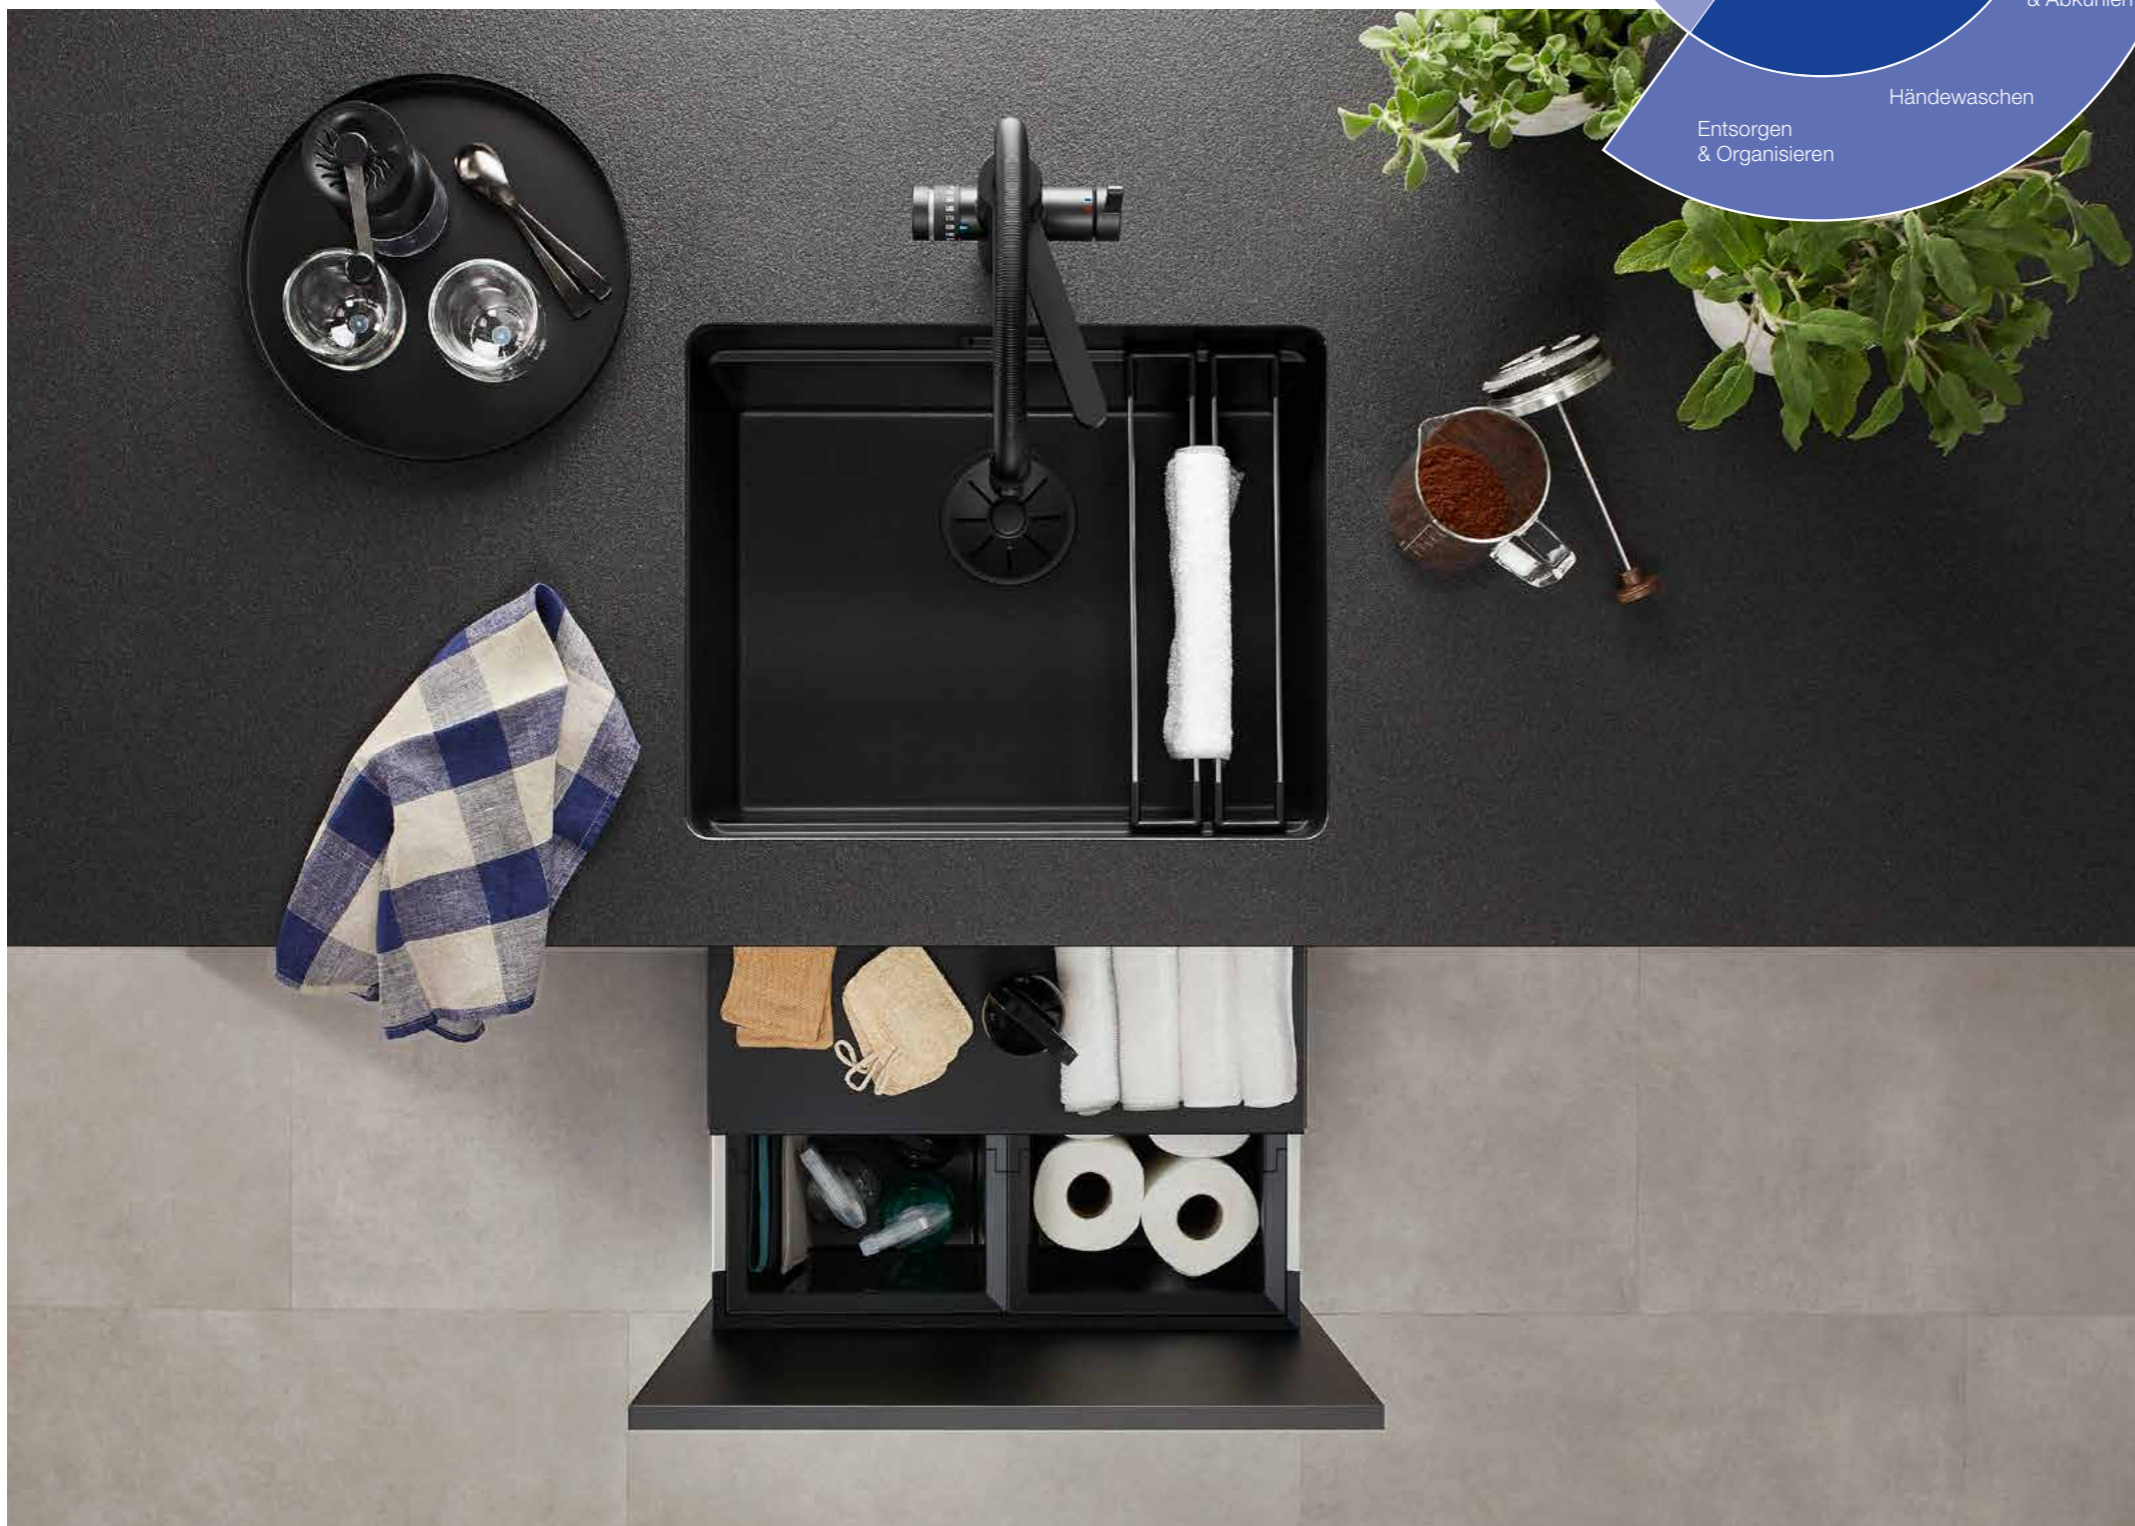

Besuchen Sie uns auch hier:

sowie unter www.blanco.com

DER WASSERPLATZ – DAS HERZ DER KÜCHE

Wo sich alles um Komfort und Genuss dreht

Er steht im Mittelpunkt des Küchenalltags, der Ort, der uns mit dem Lebensmittel Nr. 1, Wasser, versorgt. Denn hier verbringen wir die Hälfte unserer Küchenzeit und erledigen unzählige Aufgaben: von Gläser füllen über Speisen vorbereiten bis Wertstoffe und Abfälle entsorgen.

Unser Wasserplatz in der Küche muss höchsten Ansprüchen genügen. Alles soll schnell von der Hand gehen, dazu müssen alle Komponenten perfekt aufeinander abgestimmt sein. BLANCO bietet dazu eine außergewöhnlich effiziente Systemlösung – die BLANCO UNIT.